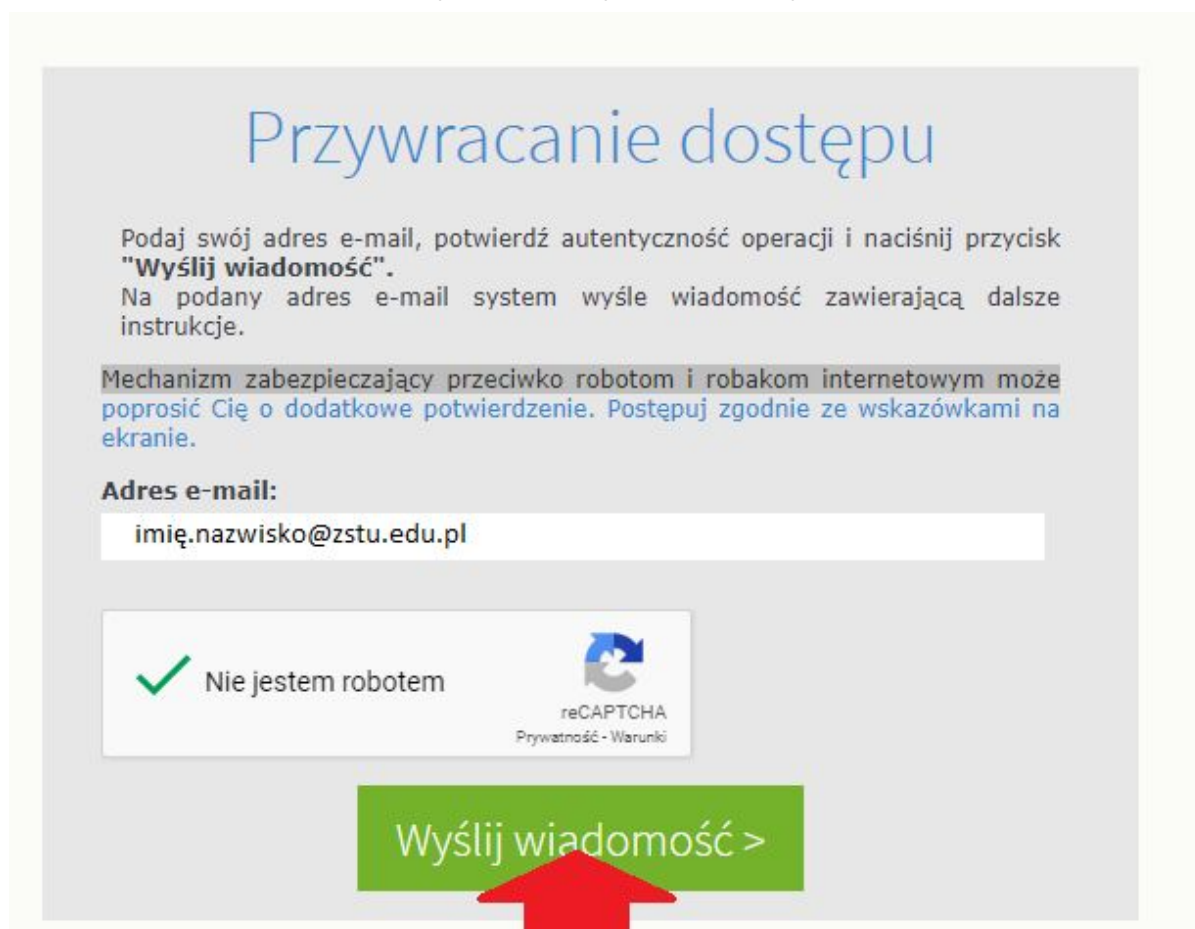

Jak odzyskać hasło do Dziennika elektronicznego?

Wejdź na stronę <https://uonetplus.vulcan.net.pl/powiatchrzanowski> i wybierz Zaloguj się

Wybierz Przywróć dostęp

Wpisz adres w formacie `imię.nazwisko@zstu.edu.pl`, zaznacz Nie jestem robotem i kliknij Wyślij wiadomość