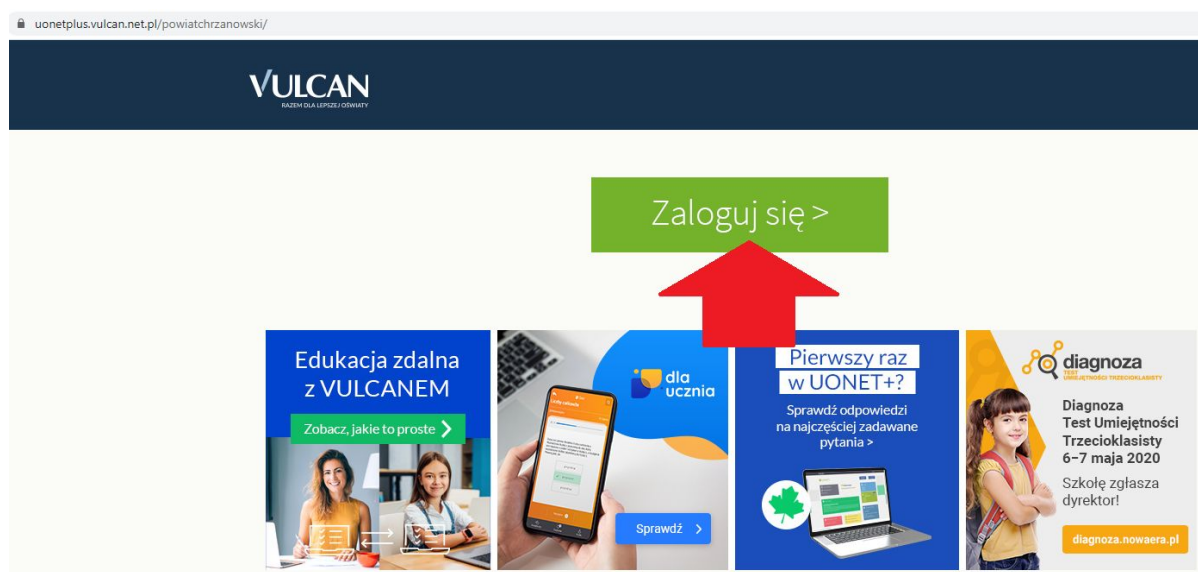

Jak odzyskać hasło do Dziennika elektronicznego?

Wejdź na stronę <https://uonetplus.vulcan.net.pl/powiatchrzanowski> i wybierz Zaloguj się

Wybierz Przywróć dostęp

Wpisz adres w formacie `imię.nazwisko@zstu.edu.pl`, zaznacz Nie jestem robotem i kliknij Wyślij wiadomość